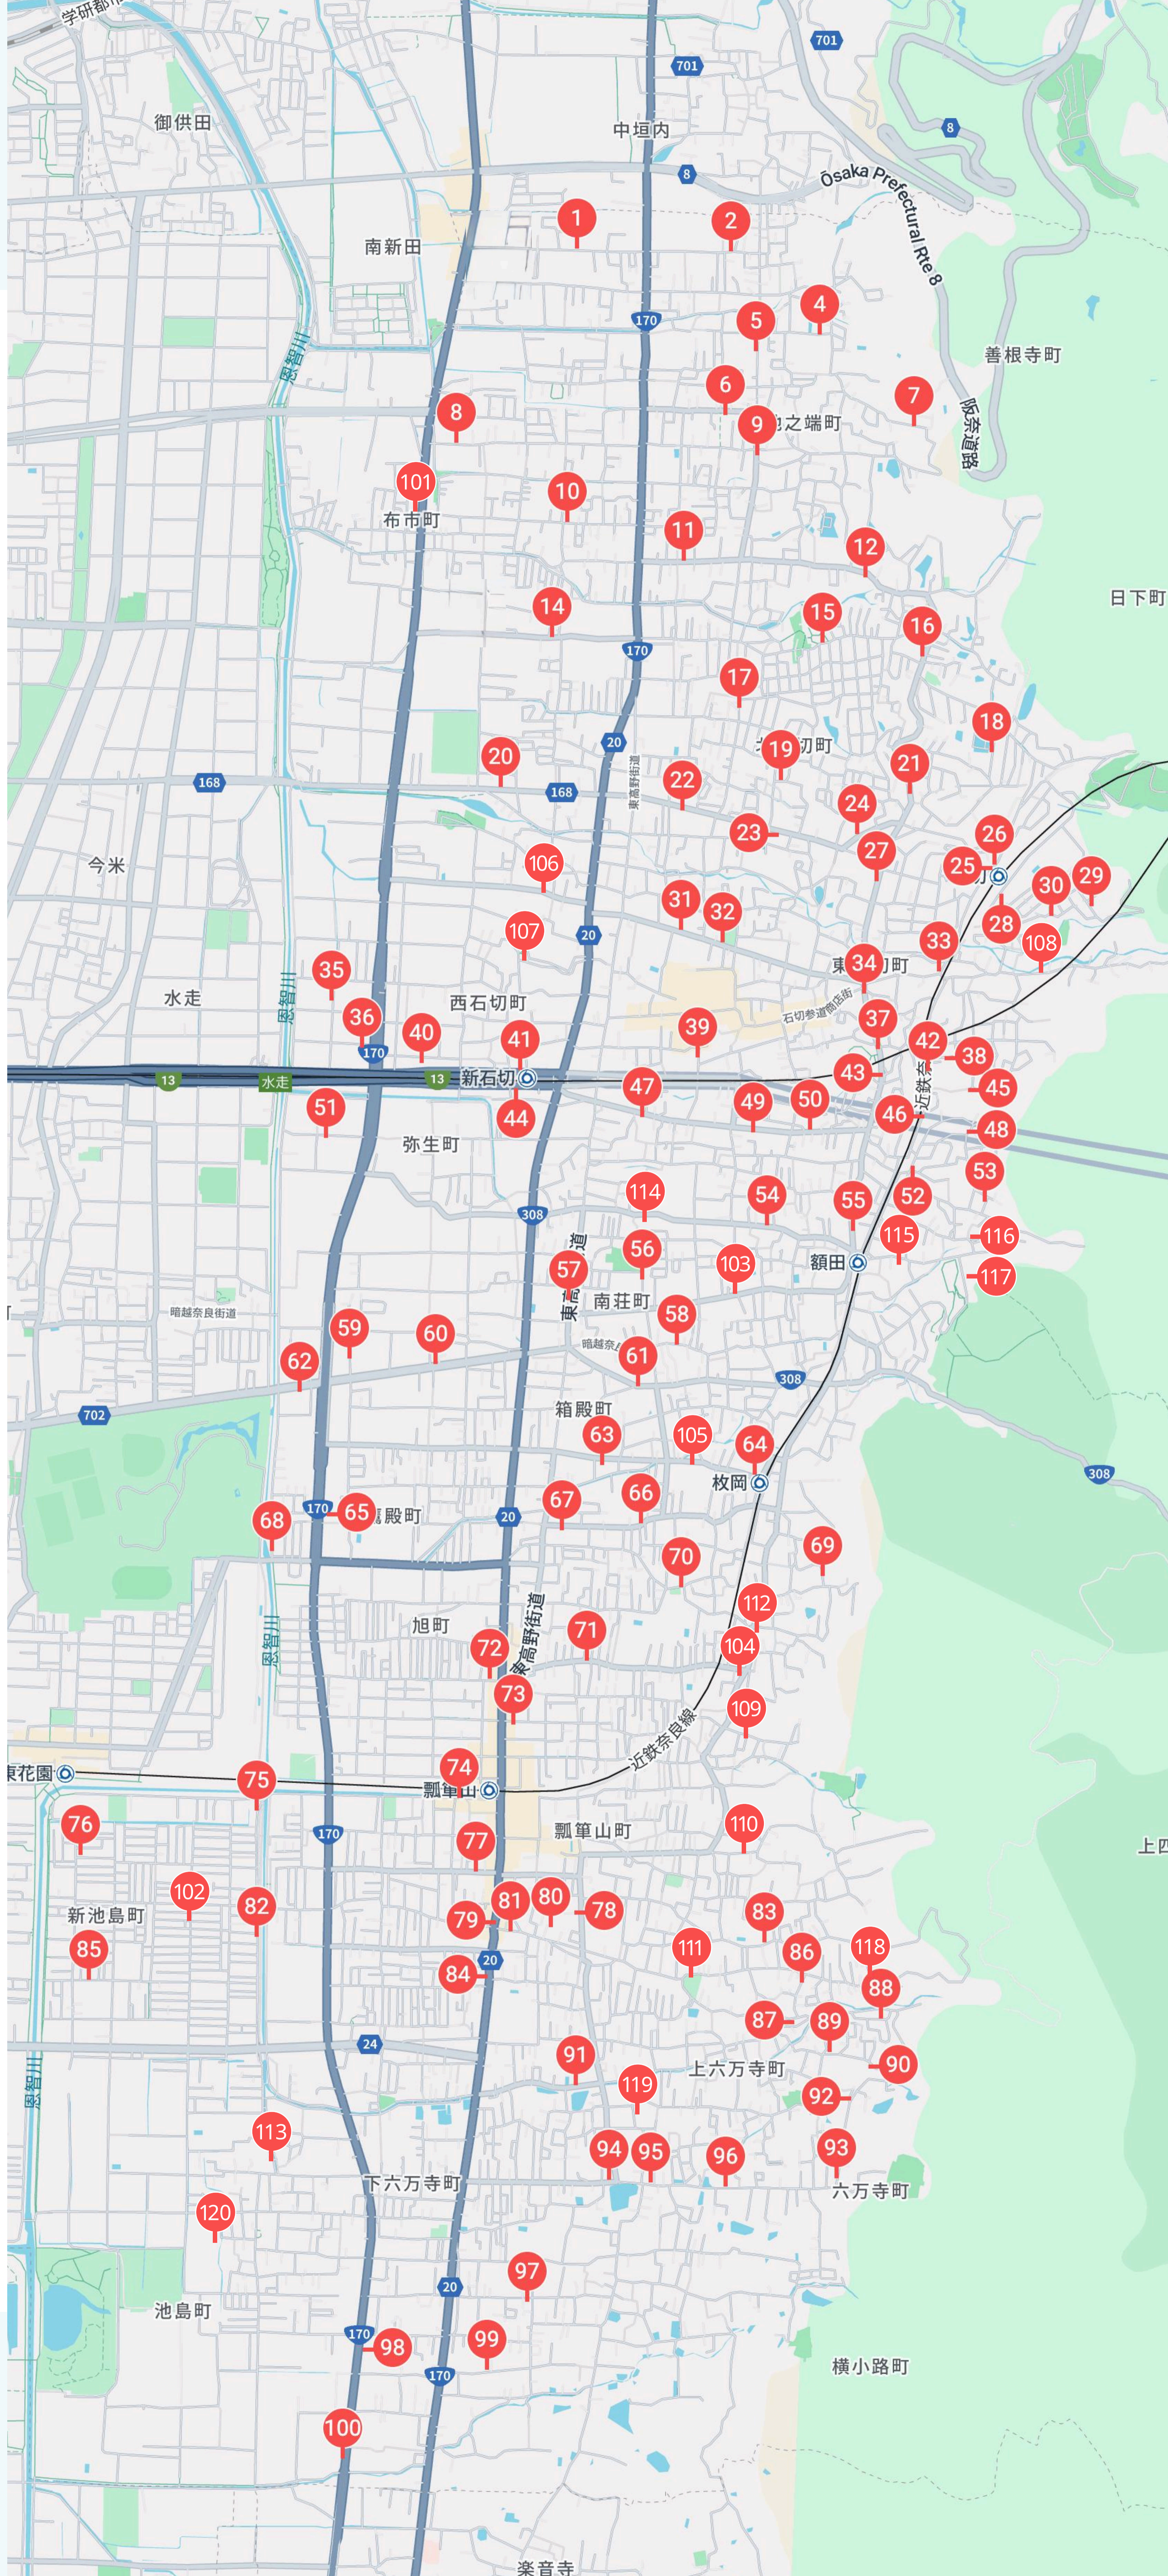

LINE ラクラクおでかけで  
呼べるライドシェア

QRから配車!!

お電話でご予約も承ります。  
**050-1725-4453**  
(月～金：9時～18時)  
(祝休日及び年末年始12月29日～1月3日を除く)